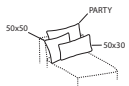

# Adam bracciolo HIGH | Adam HIGH armrest

Set cuscini PARTY

*PARTY cushion set*

-

Cuscino PARTY

*PARTY cushion*

Cod. PARTZCS01

↔ 60cm ↘ 60cm ↓ 18cm  
 📦 0,07 ⚖️ 1kg 🌀 1,1mt