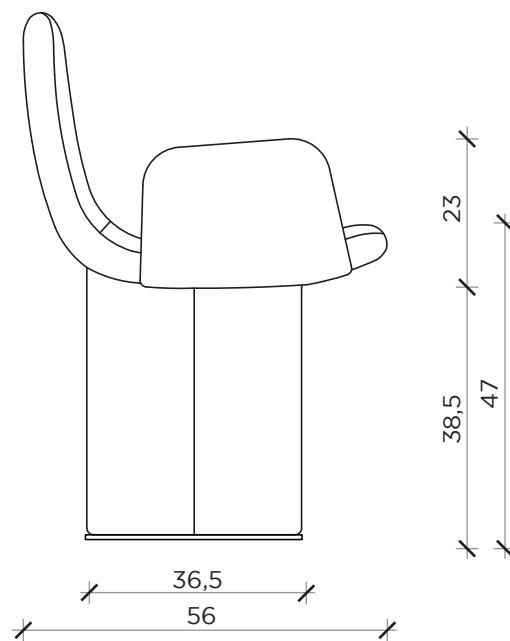

PIANTA | PLAN

FRONTE | FRONT

LATO | SIDE

BRERA

Sedia | Chair

Designer:
Anno | Year:
Materiali | Materials:

Dainellistudio
2024
Sedia imbottita non sfoderabile con struttura in multistrato e base in metallo | *Non-removable upholstered chair with plywood frame and metal base*