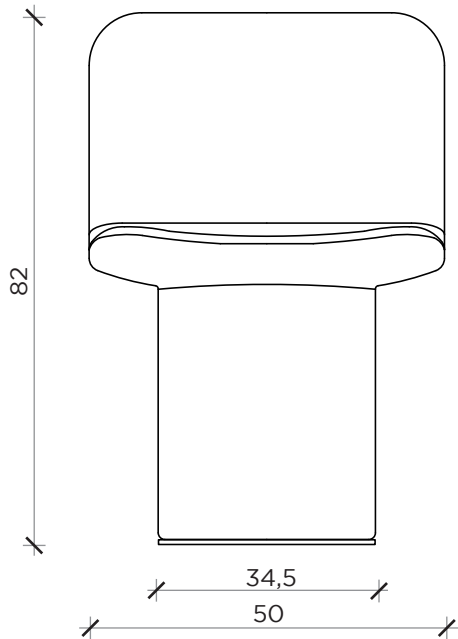

PIANTA | PLAN

FRONTE | FRONT

LATO | SIDE

BRERA

Sedia | Chair

Designer:
Anno | Year:
Materiali | Materials:

Dainellistudio
2024
Sedia imbottita non sfoderabile con struttura in multistrato e base in metallo | *Non-removable upholstered chair with plywood frame and metal base*