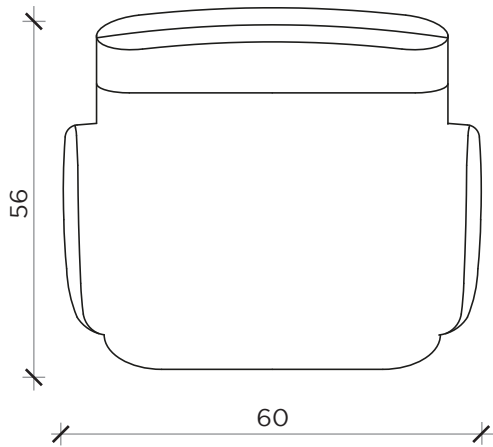

PIANTA | PLAN

FRONTE | FRONT

LATO | SIDE

BRERA

Sedia | Chair

Designer:
Anno | Year:
Materiali | Materials:

Dainellistudio
2024
Sedia imbottita non sfoderabile con struttura in multistrato e base in metallo | *Non-removable upholstered chair with plywood frame and metal base*