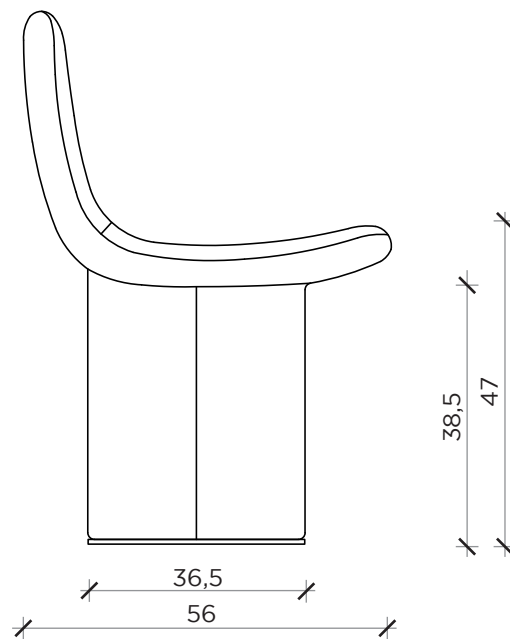

PIANTA | PLAN

FRONTE | FRONT

LATO | SIDE

BRERA

Sedia | Chair

Designer:
Anno | Year:
Materiali | Materials:

Dainellistudio
2024
Sedia imbottita non sfoderabile con struttura in multistrato e base in metallo | *Non-removable upholstered chair with plywood frame and metal base*