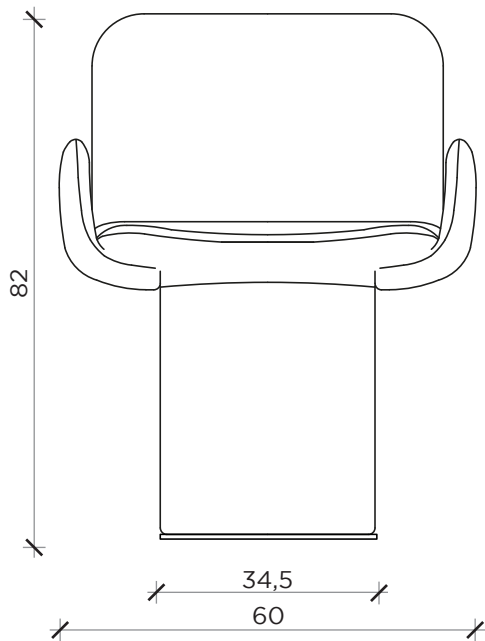

PIANTA | PLAN

FRONTE | FRONT

LATO | SIDE

BRERA

Sedia | Chair

Designer:
Anno | Year:
Materiali | Materials:

Dainellistudio
2024
Sedia imbottita non sfoderabile con struttura in multistrato e base in metallo | *Non-removable upholstered chair with plywood frame and metal base*