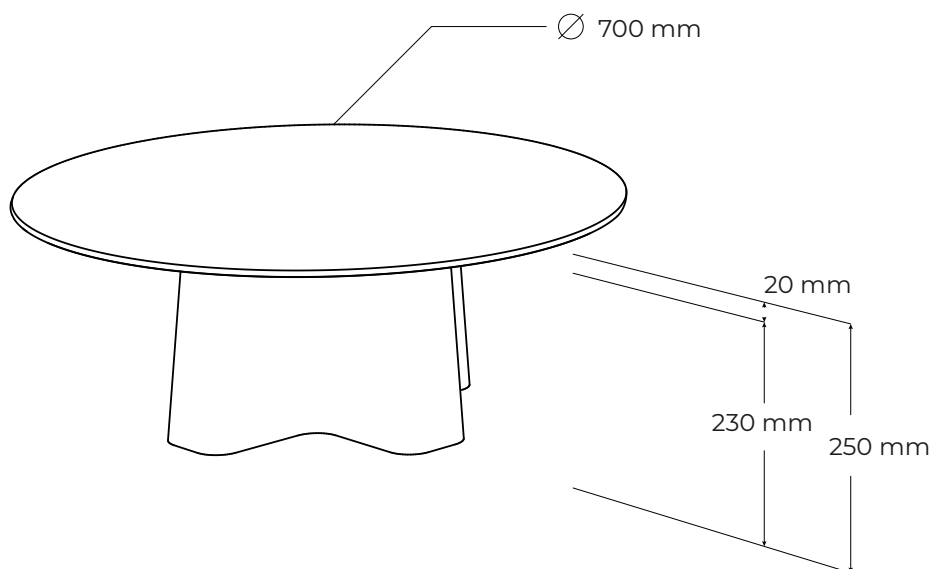

#### POPIS

Inšpirovaná ľahkosťou sochárskej elegancie. Lína XX je kombináciou masívneho stolového plátu a výraznej podnože v tvare krížika alebo písmena X. Olejovaný povrch so zvýšenou odolnosťou. Vyrobená v EU (Javorina, Slovensko) z certifikovaných obnoviteľných zdrojov.

## ŠPECIFIKÁCIE

- stolík s plátom hrúbky 2cm
- okrúhly plát stolíka
- plnomašívna konštrukcia
- dizajnový stôl vyniká jedinečným prevedením detailov a spracovania masívneho dreva
- subtlý plát v kontraste s masívnou zvlínenou podnožou
- rozmery stolíka: Ø70 × 25 (výška) cm
- umiestnenie – výrobok je voľne stojaci pohľadový zo 4 strán
- nosnosť: 15kg
- výrobok nieje určený na sedenie a státie